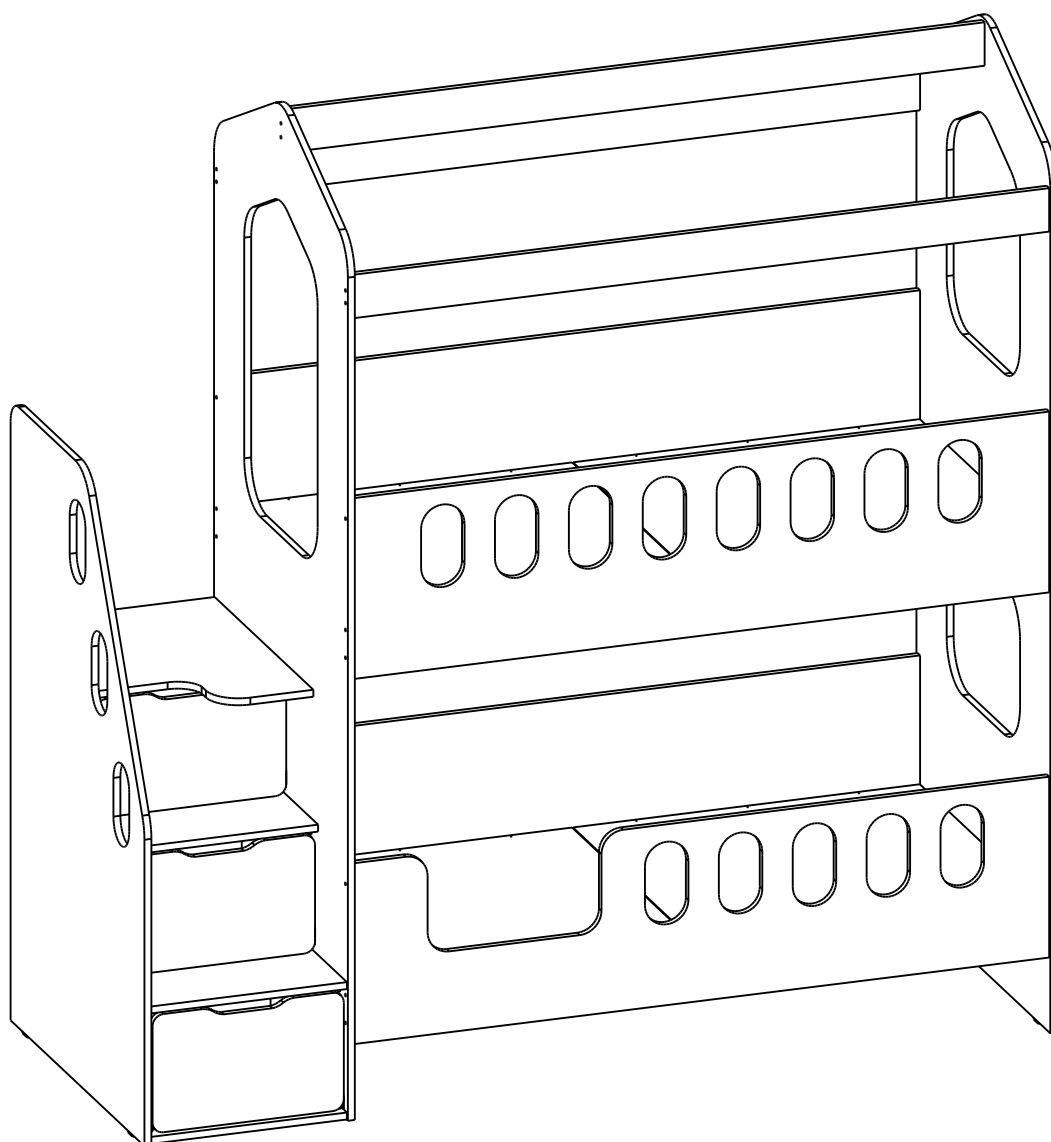

# Инструкция по сборке и эксплуатации мебели

## СКАЗКА 13 (ЛЕВАЯ)

Габариты: Ш.2300 x В.2192 x Г.846 мм

*Уважаемые покупатели!*

*Рекомендуем доверить сборку Вашей мебели профессиональным сборщикам*

# Детализровка

№	Наименование	Размеры, мм	Кол-во, шт
1	Изг Сказка	2192*846	1
2	ИЗГ Сказка бок лестница	2192*846	1
3	Сказка перила	1428*846	1
4	Борт 180 Резной Бок	1800*416	1
5	Борт 180 Резной	1800*416	1
6	Борт 180	1800*416	2
7	Фасад лестница комод	440*272	3
8	Большая ступенька комод	452*624	1
9	Дно 180x80 (секция)	898*798	4
10	Рейка 180 дно	1796*100	4
11	Балка крыши 180	1800*100	3
12	Ступенька	452*220	5
13	Левая стенка ящика 400	200*400	3
14	Правая стенка ящика 400	200*400	3
15	Задняя стенка ящика	200*394	3
16	Дно ящика 400	400*390	3