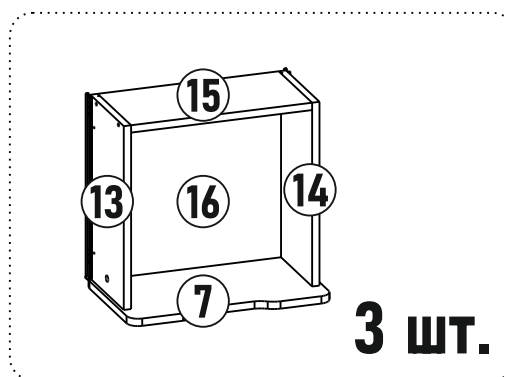

В процессе сборки Вам понадобятся:

Помощник

Схема сборки

Рулетка

Уровень

Отвертки

Молоток