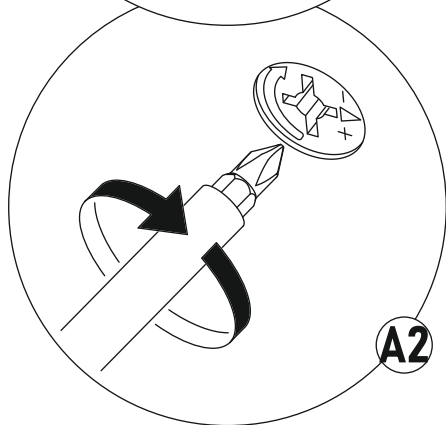

## 6 Сборка нижним входом слева

7

A

Евровинт 7\*50

8

A

Саморез 4\*30

9  x12