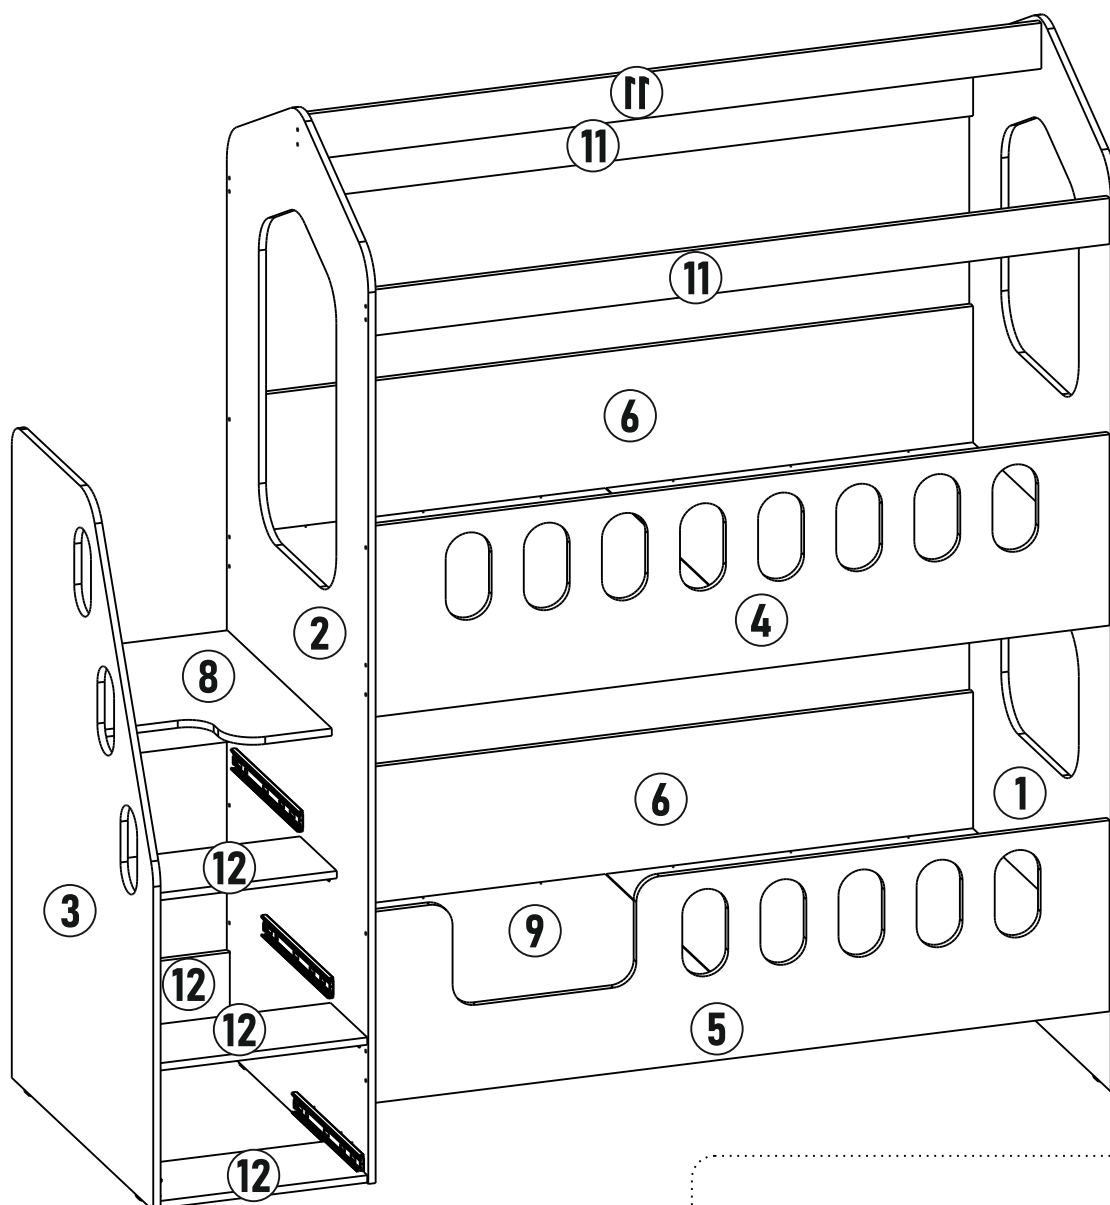

В процессе сборки Вам понадобятся:

Помощник

Схема сборки

Рулетка

Уровень

Отвертки

Молоток