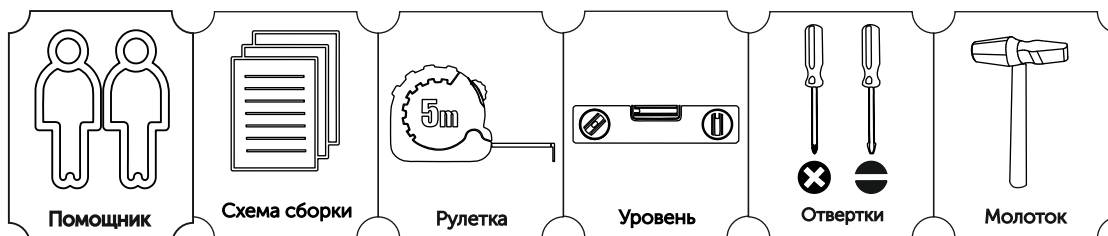

В процессе сборки Вам понадобятся: